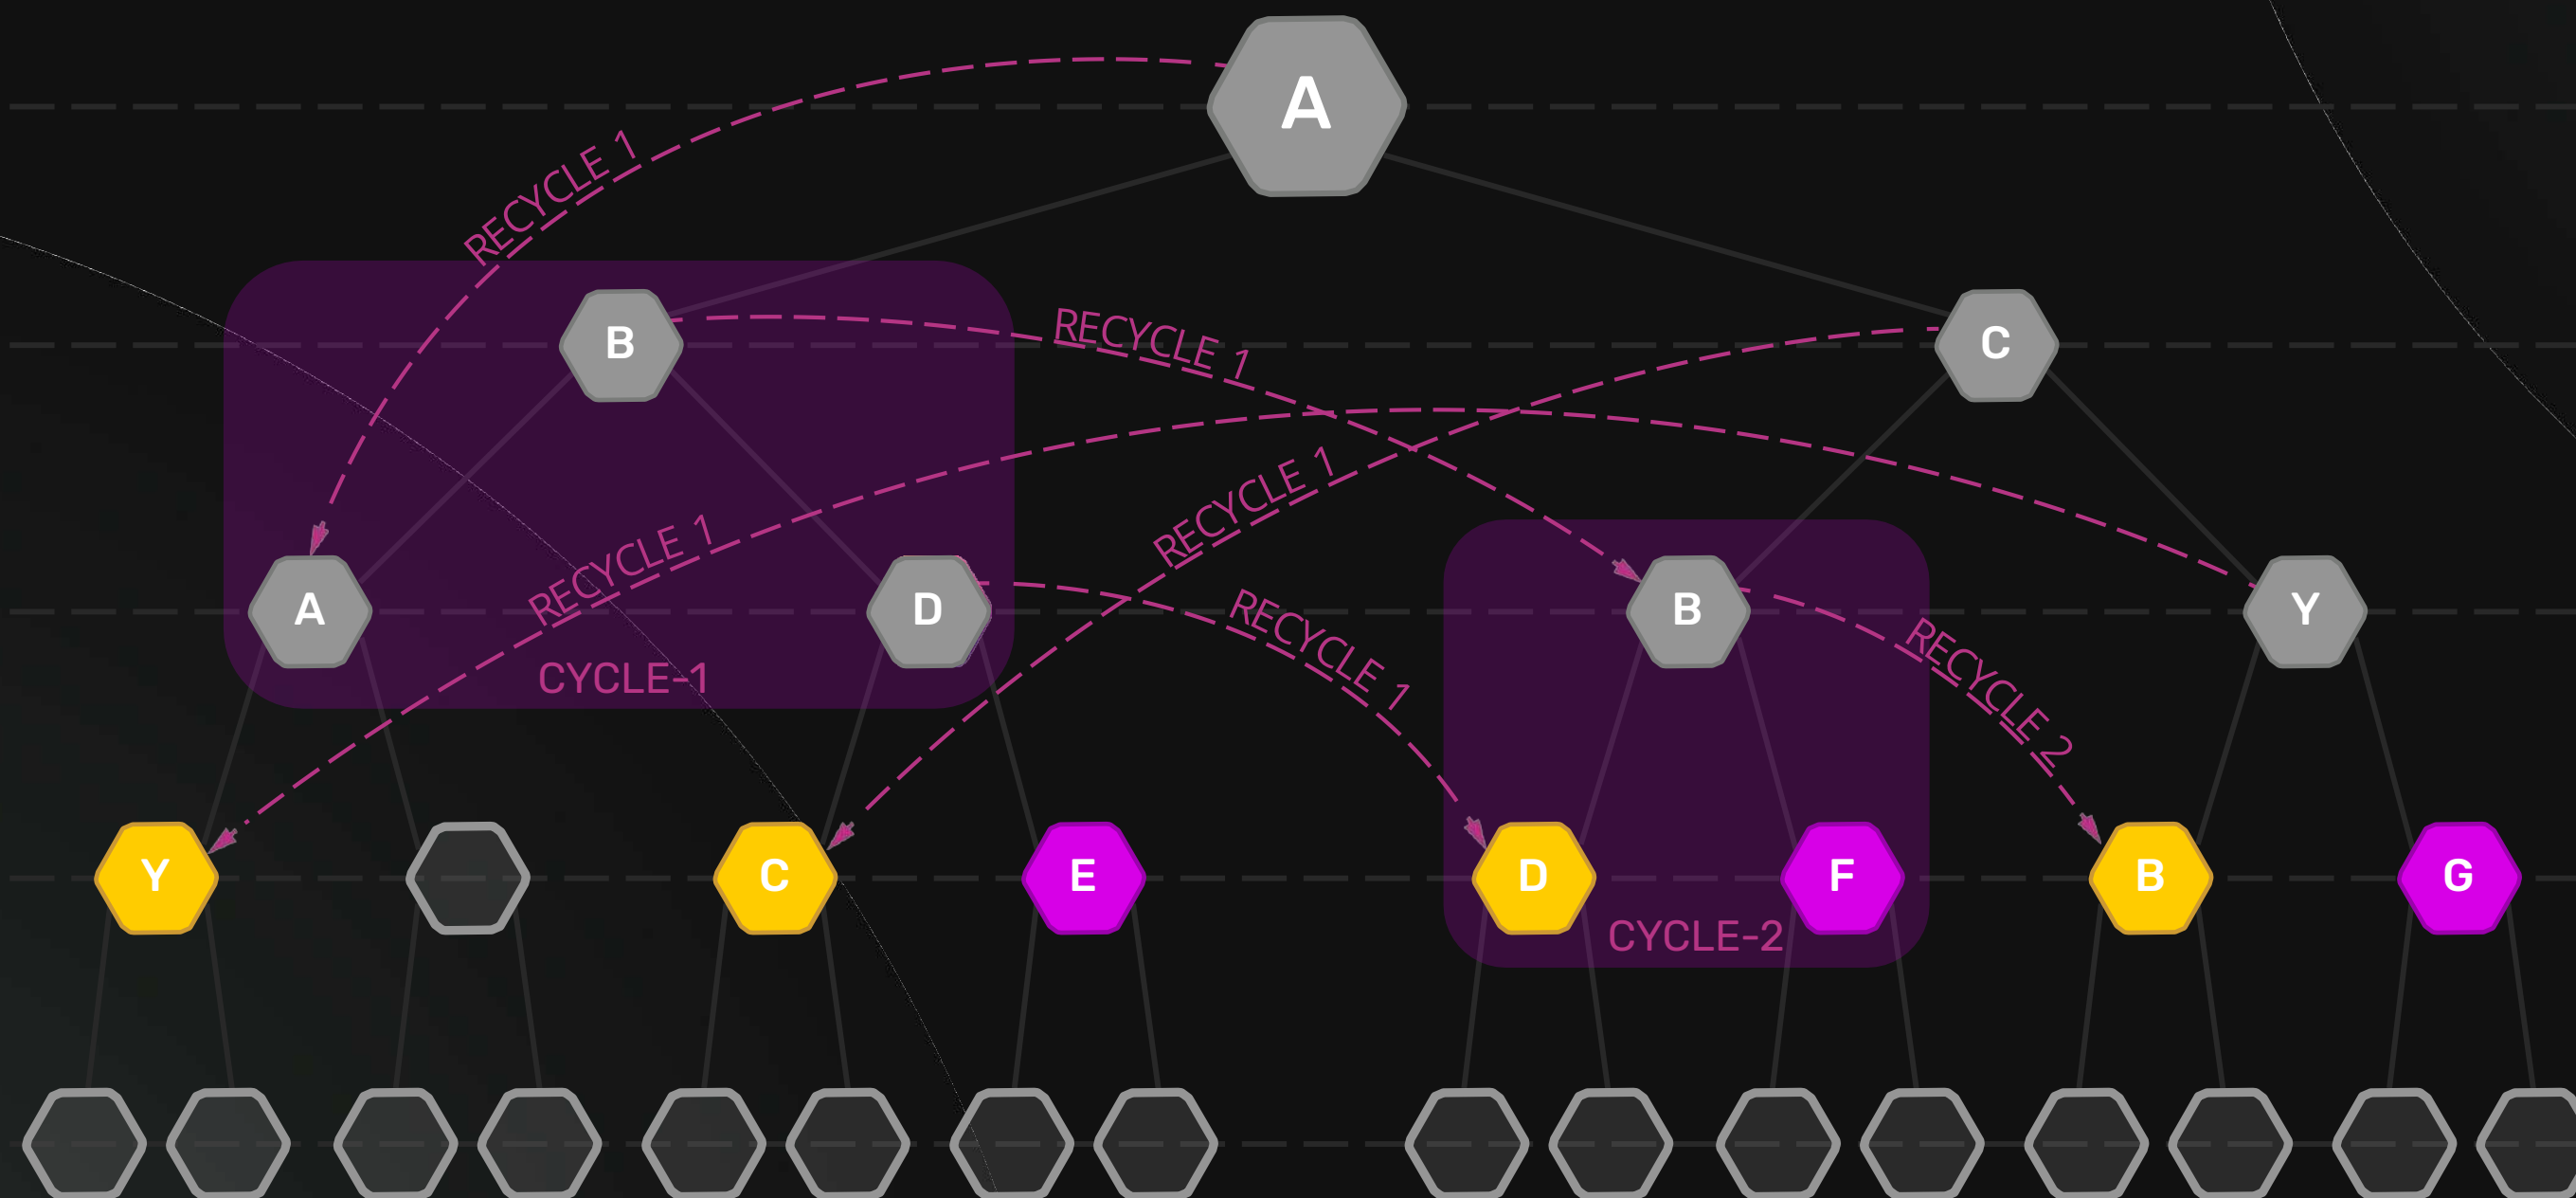

## < УРОВЕНЬ 16 >

1 ЛИНИЯ

2 ЛИНИЯ

3 ЛИНИЯ

4 ЛИНИЯ

5 ЛИНИЯ

место  
нового  
игрока

место, куда  
перемещаются  
игроки после  
рецикла

место, где был  
игрок перед  
рециклом

свободное  
место

В EXPRESS SMART GAME каждый уровень представляет собой отдельную структуру, выполняющую простые правила смарт-контракта

Все новые игроки случайным образом размещаются в единой большой структуре на каждом уровне, предоставляя всем равные шансы заработать награды без необходимости приглашать личных партнеров.

Каждый выбирает любой доступный уровень. Активировав уровень, участник автоматически встает на линию, в которой есть свободные места. Свободные места распределяются и назначаются случайным образом смарт-контрактом Express.

Новый игрок всегда занимает правое место в цикле другого случайного участника.

Когда оба места в цикле заняты игроками, вы переходите на новую строку ниже – это рецикл. Далее, это действие повторяется по мере движения активности на уровне.