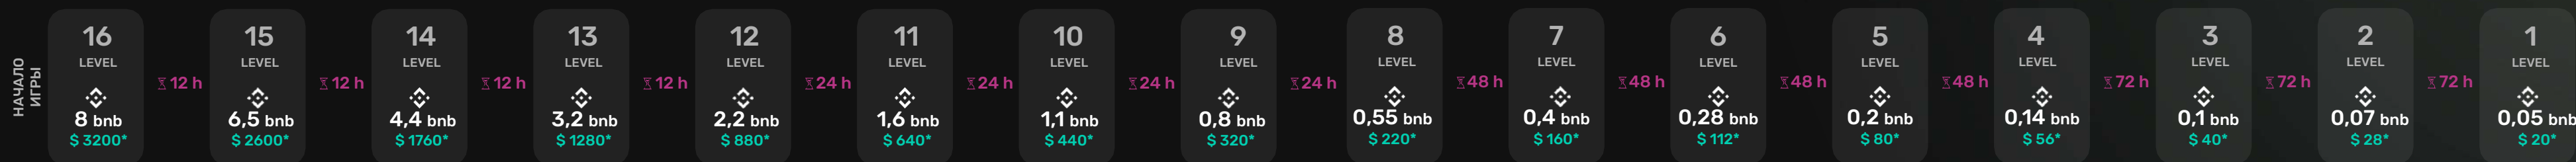

\* Реферальные бонусы можно получить только с активированных уровней.

**БОНУС!** Партнерская привязка и структура команд для участников FORSAGE остаются такими же, как и в FORSAGE BUSD.

**ЗАМОРОКА:**

Уровень будет заморожен, если выполнено 2 цикла (получено 2 награды базового уровня), но следующий более дорогой уровень не активирован. Когда уровень заморожен, вся прибыль, включая реферальные бонусы, переходит к вышестоящему партнеру, у которого активирован этот уровень.

\* - 1 bnb about \$400

Уровни в **EXPRESS SMART GAME** открываются по заданному графику. Каждый следующий уровень становится доступным для всех через установленный промежуток времени от 12 до 72 часов. Один уровень за раз, от высшего к низшему. Структура каждого уровня отличается, что позволяет вам получать доход параллельно.

На 23-й день после старта, все 16 уровней будут доступны для активации.

Уровни в **EXPRESS SMART GAME** активируются поэтапно, начиная с 16 уровня по цене 8 BNB. Если вы присоединяетесь к игре, когда доступно несколько уровней или даже все, вы можете выбрать любой доступный уровень для начала и активировать их в любой последовательности.