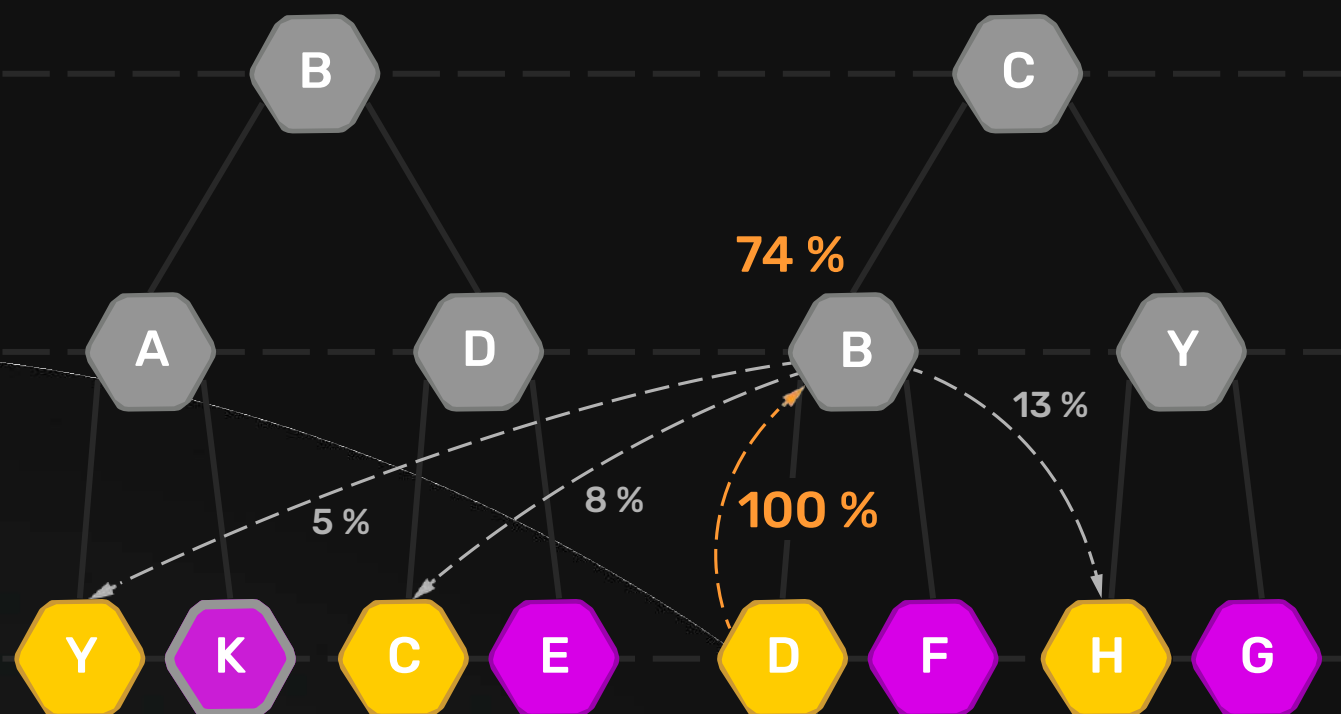

\* Реферальные бонусы можно получить только с активированных уровней.

**БОНУС!** Партнерская привязка и структура команд для участников FORSAGE остаются такими же, как и в FORSAGE BUSD.

**ЗАМОРОКА:**

Уровень будет заморожен, если выполнено 2 цикла (получено 2 награды базового уровня), но следующий более дорогой уровень не активирован. Когда уровень заморожен, вся прибыль, включая реферальные бонусы, переходит к вышестоящему партнеру, у которого активирован этот уровень.

\* - 1 bnb about \$400

Уровни в **EXPRESS SMART GAME** открываются по заданному графику. Каждый следующий уровень становится доступным для всех через установленный промежуток времени от 12 до 72 часов. Один уровень за раз, от высшего к низшему. Структура каждого уровня отличается, что позволяет вам получать доход параллельно.